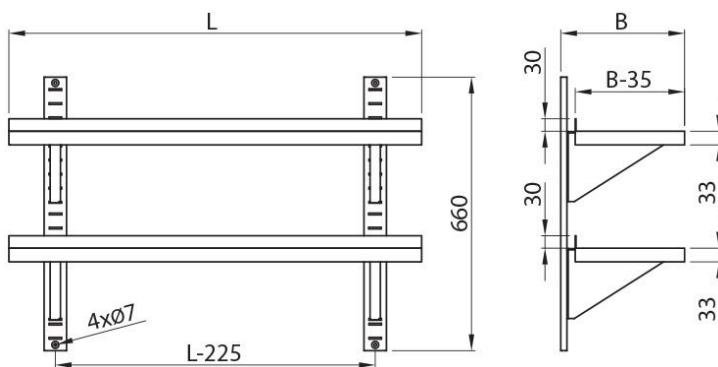

A3PT-093

PÓŁKA WISZĄCA PODWÓJNA PRZESTAWNA

Adjustable hanging double shelf

Wandbord 2-etagig und höhenverstellbar

Szafki i półki wiszące

Hanging cupboards and shelves

Wandhängeschränke und Wandböden

► Dla $L > 1400$ półka z 3 – ma konsolami

 For $L > 1400$ shelf with 3 brackets

 Für die Breite $L > 1400$ Bord mit 3 Konsolen

► Półka przestawna (regulacja co 34 mm)

Movable shelf (adjustable every 34 mm)

Zwischenboden höhenverstellbar (einstellung aller 34 mm)

Nr kat./index	L	B	H
A3PT-093.08.03.066	800	300	660
A3PT-093.09.03.066	900	300	660
A3PT-093.10.03.066	1000	300	660
A3PT-093.11.03.066	1100	300	660
A3PT-093.12.03.066	1200	300	660
A3PT-093.13.03.066	1300	300	660
A3PT-093.14.03.066	1400	300	660
A3PT-093.15.03.066	1500	300	660
A3PT-093.16.03.066	1600	300	660
A3PT-093.17.03.066	1700	300	660
A3PT-093.18.03.066	1800	300	660

Nr kat./index	L	B	H
A3PT-093.08.04.066	800	400	660
A3PT-093.09.04.066	900	400	660
A3PT-093.10.04.066	1000	400	660
A3PT-093.11.04.066	1100	400	660
A3PT-093.12.04.066	1200	400	660
A3PT-093.13.04.066	1300	400	660
A3PT-093.14.04.066	1400	400	660
A3PT-093.15.04.066	1500	400	660
A3PT-093.16.04.066	1600	400	660
A3PT-093.17.04.066	1700	400	660
A3PT-093.18.04.066	1800	400	660