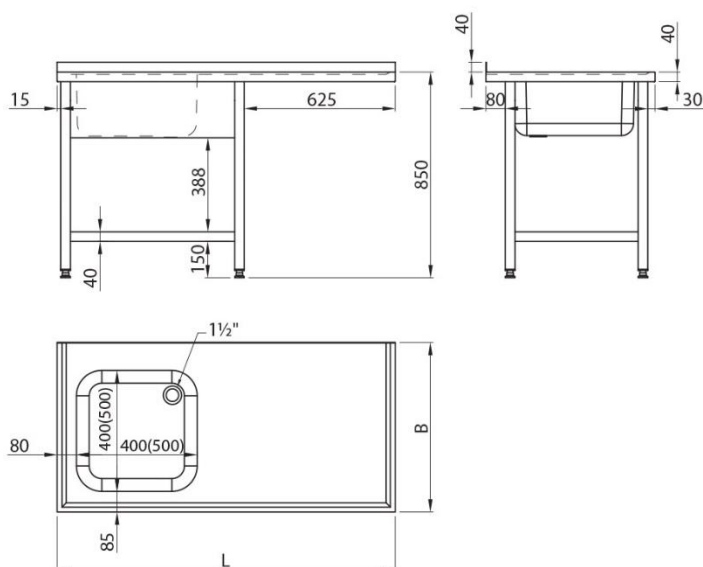

A3ST-141

STÓŁ ZE ZLEWEM I PÓŁKĄ

Sink table with a shelf

Spültisch mit Platz für Spülmaschine

Stoły do zmywarek, baseny i umywalki

Dishwasher tables, pot sink tables and washbasin

Zu – und Ablauftische, Topfspüle und Handwaschbecken

► Wymiary komory zlewu dla:

The dimensions of the sink chamber for:

Beckengröße für Tisch mit Tiefe:

- B = 600 → 400 x 400 x 250 mm
- B = 700 → 500 x 500 x 250 mm

► Dla stołu 1200 x 700 komora zlewu

400 x 500 x 250 mm

 For the 1200 x 700 table, the sink chamber is
400 x 500 x 250 mm.

Für Tisch 1200 x 700 Becken 400 x 500 x 250mm

Nr kat./index	L	B	H
A3ST-141.12.06.085	1200	600	850
A3ST-141.13.06.085	1300	600	850
A3ST-141.14.06.085	1400	600	850
A3ST-141.15.06.085	1500	600	850
A3ST-141.16.06.085	1600	600	850
A3ST-141.17.06.085	1700	600	850
A3ST-141.18.06.085	1800	600	850