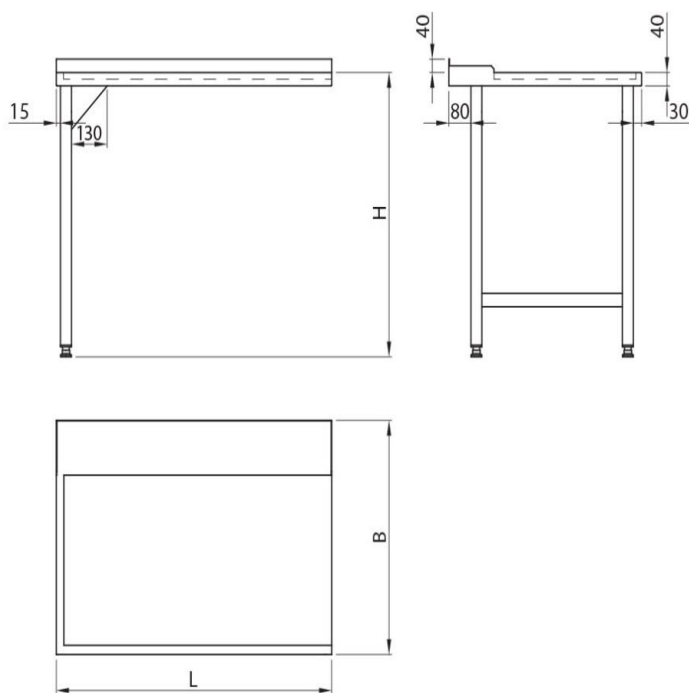

A3ST-154

STÓŁ WYŁADOWCZY DO ZMYWARKI

Dishwasher unloading table

Ablauftisch

Stoły do zmywarek, baseny i umywalki

Dishwasher tables, pot sink tables and washbasin

Zu – und Ablauftische, Topfspüle und Handwaschbecken

► Opcja:

- rolki do stołu
- wyłącznik krańcowy

Option:

- table rollers
- limit switch

Option:

- Tisch – Rollen
- Grenzschalter

► Przy zamówieniu podać typ zmywarki

When ordering, please state the type of dishwasher