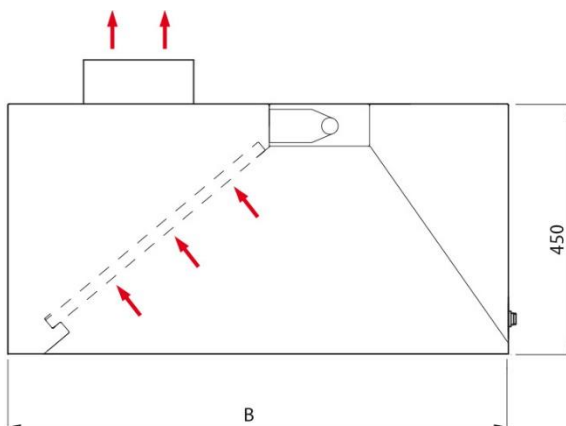

A3OT-504

OKAP PRZYŚCIENNY

Wall-mounted hood

Wandhaube

Okapy i akcesoria

Hood and accessories

Dunstabzugshauben und Zubehör

- ▶ **W zamówieniu podać wielkość i rozmieszczenie króćców**
When ordering, specify the size and arrangement of connectors
Bei der Bestellung der Haube bitte die Größe und Anordnung der Stutzen angeben
- ▶ **Okapy powyżej L=2900 są skręcane**
Hoods above L=2900 are screwed
Hauben über L=2900 sind verschraubt
- ▶ **Okap z filtrami, króćcami i oświetleniem**
Hood with filters, connectors and lighting
Dunstabzugshaube mit Filtern, Stutzen und Beleuchtung
- ▶ **Dla B<800 filtry H=400, B≥800 filtry H=500**
For B<800 filters H=400, B≥800 filters H=500
Für Tiefe B<800 Filtern H=400, B≥800 Filtern H=500
- ▶ **Dla B=700 maksymalna średnica króćca Ø298**
For B=700, the maximum diameter of the connector is Ø298
Für Tiefe B=700 ist den Stutzen Ø298 vorgesehen

L	H
1200	450
1300	450
1400	450
1500	450
1600	450
1700	450
1800	450
1900	450
2000	450
2100	450
2200	450
2300	450
2400	450
2500	450
2600	450
2700	450
2800	450
2900	450
3000	450
3100	450
3200	450
3300	450
3400	450
3500	450
3600	450
3700	450
3800	450
3900	450
4000	450

B=800	
Nr kat./index	B
A3OT-504.12.08.045	800
A3OT-504.13.08.045	800
A3OT-504.14.08.045	800
A3OT-504.15.08.045	800
A3OT-504.16.08.045	800
A3OT-504.17.08.045	800
A3OT-504.18.08.045	800
A3OT-504.19.08.045	800
A3OT-504.20.08.045	800
A3OT-504.21.08.045	800
A3OT-504.22.08.045	800
A3OT-504.23.08.045	800
A3OT-504.24.08.045	800
A3OT-504.25.08.045	800
A3OT-504.26.08.045	800
A3OT-504.27.08.045	800
A3OT-504.28.08.045	800
A3OT-504.29.08.045	800
A3OT-504.30.08.045	800
A3OT-504.31.08.045	800
A3OT-504.32.08.045	800
A3OT-504.33.08.045	800
A3OT-504.34.08.045	800
A3OT-504.35.08.045	800
A3OT-504.36.08.045	800
A3OT-504.37.08.045	800
A3OT-504.38.08.045	800
A3OT-504.39.08.045	800
A3OT-504.40.08.045	800