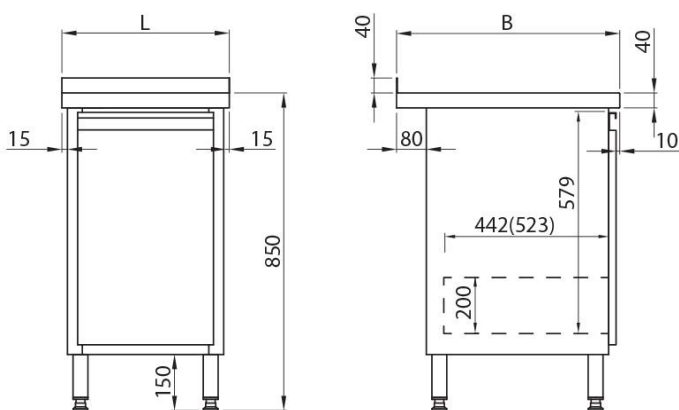

A3ST-039

STÓŁ Z SZUFLADĄ WYSOKI FRONT

Stoły otwarte i zabudowane

- ▶ W standardzie wysuw szuflad 4/5
- ▶ Pojemnik nie stanowi wyposażenia stołu

Nr kat./index	L	B	H	Max. wielkość pojemnika
A3ST-039.04.06.085	450	600	850	300 x 435 x 560
A3ST-039.05.06.085	500	600	850	350 x 435 x 560
A3ST-039.06.06.085	600	600	850	450 x 435 x 560

Nr kat./index	L	B	H	Max. wielkość pojemnika
A3ST-039.04.07.085	450	700	850	300 x 520 x 560
A3ST-039.05.07.085	500	700	850	350 x 520 x 560
A3ST-039.06.07.085	600	700	850	450 x 520 x 560