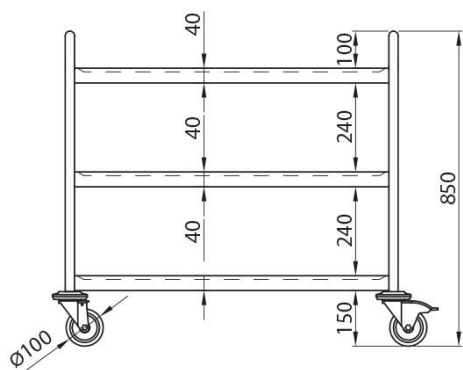

A3WT-403

WÓZEK KELNERSKI

Dining room trolley

Servierwagen

Wózki

Trolleys

Servierwagen

Nr kat./index	L	B	H
A3WT-403.06.05.085	600	500	850
A3WT-403.07.05.085	700	500	850
A3WT-403.08.05.085	800	500	850
A3WT-403.09.05.085	900	500	850
A3WT-403.10.05.085	1000	500	850

Nr kat./index	L	B	H
A3WT-403.06.06.085	600	600	850
A3WT-403.07.06.085	700	600	850
A3WT-403.08.06.085	800	600	850
A3WT-403.09.06.085	900	600	850
A3WT-403.10.06.085	1000	600	850