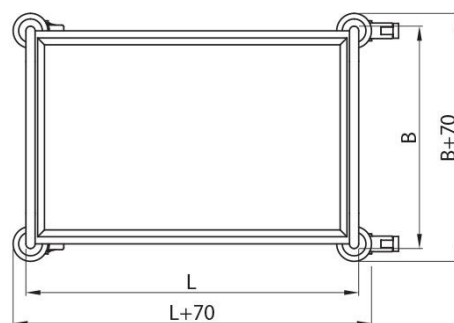

A3WT-403

WÓZEK KELNERSKI

Dining room trolley

Servierwagen

Wózki

Trolleys

Servierwagen

Nr kat./index	L	B	H
A3WT-403.06.05.085	600	500	850
A3WT-403.07.05.085	700	500	850
A3WT-403.08.05.085	800	500	850
A3WT-403.09.05.085	900	500	850
A3WT-403.10.05.085	1000	500	850

Nr kat./index	L	B	H
A3WT-403.06.06.085	600	600	850
A3WT-403.07.06.085	700	600	850
A3WT-403.08.06.085	800	600	850
A3WT-403.09.06.085	900	600	850
A3WT-403.10.06.085	1000	600	850