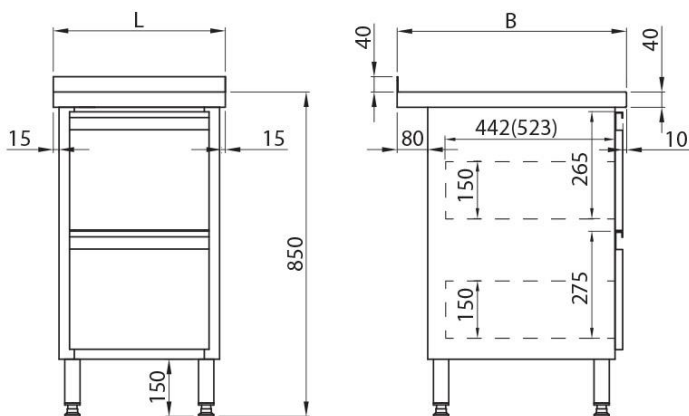

A3ST-024

STÓŁ PRZYŚCIENNY Z SZUFLADAMI

Stoły otwarte i zabudowane

- ▶ Szuflady dostosowane do:
 - B = 600 GN 2/3
 - B = 700 GN 1/1
- ▶ W standardzie wysuw szuflad 4/5

Nr kat./index	L	B	H
A3ST-024.04.06.085	450	600	850
A3ST-024.05.06.085	500	600	850
A3ST-024.06.06.085	600	600	850

Nr kat./index	L	B	H
A3ST-024.04.07.085	450	700	850
A3ST-024.05.07.085	500	700	850
A3ST-024.06.07.085	600	700	850