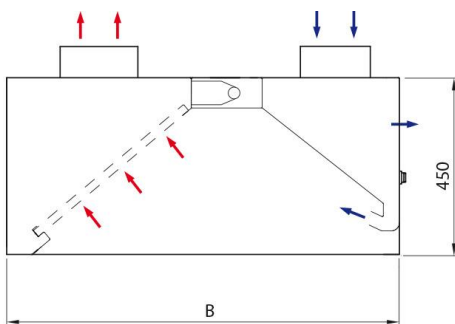

A3OT-520

OKAP PRZYŚCIENNY NAWIEWNO – WYCIĄGOWY

Wall-mounted hood intake and exhaust

Zu – und Abluftwandhaube

Okapy i akcesoria

Hood and accessories

Dunstabzugshauben und Zubehör

- ▶ **W zamówieniu podać wielkość i rozmieszczenie króćców**
When ordering, specify the size and arrangement of connectors
Bei der Bestellung der Haube bitte die Größe und Anordnung der Stutzen angeben
- ▶ **Okapy powyżej L=2900 są skręcane**
Hoods above L=2900 are screwed
Hauben über L=2900 sind verschraubt
- ▶ **Okap z filtrami, króćcami i oświetleniem**
Hood with filters, connectors and lighting
Dunstabzugshaube mit Filtern, Stutzen und Beleuchtung
- ▶ **Filtry H=500**
Filters H=500
Filter H=500
- ▶ **Dla B=1000 maksymalna średnica króćca nawiewnego Ø248**
For B=1000, the maximum diameter of the supply air connector is Ø248
Für Tiefe B=1000 maximaler Durchmesser des Zuluftstutzens beträgt Ø248 vorgesehen

B = 1000 mm			
Nr kat./index	L	B	H
A3OT-520.14.10.045	1400	1000	450
A3OT-520.15.10.045	1500	1000	450
A3OT-520.16.10.045	1600	1000	450
A3OT-520.17.10.045	1700	1000	450
A3OT-520.18.10.045	1800	1000	450
A3OT-520.19.10.045	1900	1000	450
A3OT-520.20.10.045	2000	1000	450
A3OT-520.21.10.045	2100	1000	450
A3OT-520.22.10.045	2200	1000	450
A3OT-520.23.10.045	2300	1000	450
A3OT-520.24.10.045	2400	1000	450
A3OT-520.25.10.045	2500	1000	450
A3OT-520.26.10.045	2600	1000	450
A3OT-520.27.10.045	2700	1000	450
A3OT-520.28.10.045	2800	1000	450
A3OT-520.29.10.045	2900	1000	450
A3OT-520.30.10.045	3000	1000	450
A3OT-520.31.10.045	3100	1000	450
A3OT-520.32.10.045	3200	1000	450
A3OT-520.33.10.045	3300	1000	450
A3OT-520.34.10.045	3400	1000	450
A3OT-520.35.10.045	3500	1000	450
A3OT-520.36.10.045	3600	1000	450
A3OT-520.37.10.045	3700	1000	450
A3OT-520.38.10.045	3800	1000	450
A3OT-520.39.10.045	3900	1000	450
A3OT-520.40.10.045	4000	1000	450