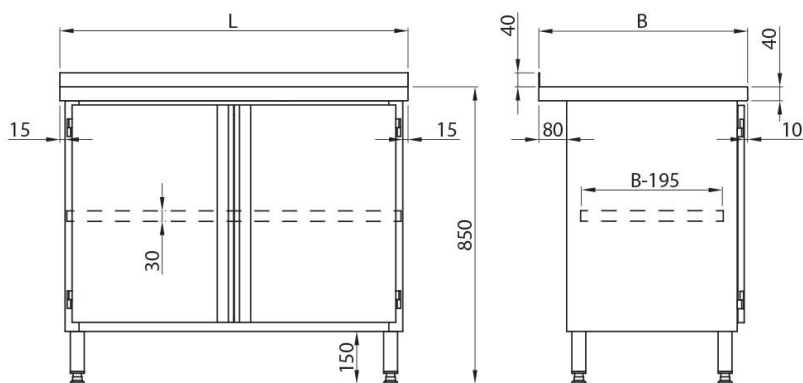

## A3ST-023

STÓŁ PRZYŚCIENNY Z DRZWIAMI  
SKRZYDŁOWYMI

Stoły otwarte i zabudowane

- ▶ Dla  $L \geq 1400$  stół z 3-ma drzwiami
- ▶ Półka przestawna (regulacja co 30mm)

Nr kat./index	L	B	H
A3ST-023.08.06.085	800	600	850
A3ST-023.09.06.085	900	600	850
A3ST-023.10.06.085	1000	600	850
A3ST-023.11.06.085	1100	600	850
A3ST-023.12.06.085	1200	600	850
A3ST-023.13.06.085	1300	600	850
A3ST-023.14.06.085	1400	600	850
A3ST-023.15.06.085	1500	600	850
A3ST-023.16.06.085	1600	600	850
A3ST-023.17.06.085	1700	600	850
A3ST-023.18.06.085	1800	600	850
A3ST-023.19.06.085	1900	600	850
A3ST-023.20.06.085	2000	600	850

Nr kat./index	L	B	H
A3ST-023.08.07.085	800	700	850
A3ST-023.09.07.085	900	700	850
A3ST-023.10.07.085	1000	700	850
A3ST-023.11.07.085	1100	700	850
A3ST-023.12.07.085	1200	700	850
A3ST-023.13.07.085	1300	700	850
A3ST-023.14.07.085	1400	700	850
A3ST-023.15.07.085	1500	700	850
A3ST-023.16.07.085	1600	700	850
A3ST-023.17.07.085	1700	700	850
A3ST-023.18.07.085	1800	700	850
A3ST-023.19.07.085	1900	700	850
A3ST-023.20.07.085	2000	700	850