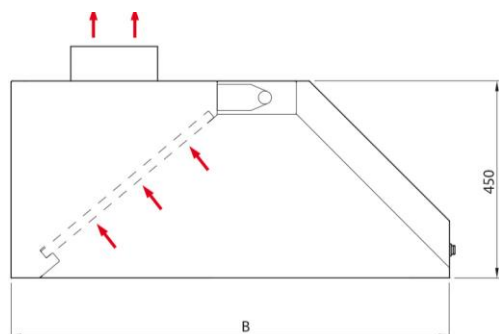

### Okapy i akcesoria

Hood and accessories

Dunstabzugshauben und Zubehör

- ▶ **W zamówieniu podać wielkość i rozmieszczenie króćców**  
When ordering, specify the size and arrangement of connectors  
Bei der Bestellung der Haube bitte die Grösse und Anordnung den Stutzen angeben
- ▶ **Okapy powyżej L=2900 są skręcane**  
Hoods above L=2900 are screwed  
Hauben über L=2900 sind verschraubt
- ▶ **Okap z filtrami, króćcami i oświetleniem**  
Hood with filters, connectors and lighting  
Dunstabzugshaube mit Filtern, Stutzen und Beleuchtung
- ▶ **Dla B<950 filtry H=400, B≥950 filtry H=500**  
For B<950 filters H=400, B≥950 filters H=500  
Für Tiefe B<950 Filtern H=400, B≥950 Filtern H=500

B = 800 mm			
Nr kat./index	L	B	H
A3OT-502.12.08.045	1200	800	450
A3OT-502.13.08.045	1300	800	450
A3OT-502.14.08.045	1400	800	450
A3OT-502.15.08.045	1500	800	450
A3OT-502.16.08.045	1600	800	450
A3OT-502.17.08.045	1700	800	450
A3OT-502.18.08.045	1800	800	450
A3OT-502.19.08.045	1900	800	450
A3OT-502.20.08.045	2000	800	450
A3OT-502.21.08.045	2100	800	450
A3OT-502.22.08.045	2200	800	450
A3OT-502.23.08.045	2300	800	450
A3OT-502.24.08.045	2400	800	450
A3OT-502.25.08.045	2500	800	450
A3OT-502.26.08.045	2600	800	450
A3OT-502.27.08.045	2700	800	450
A3OT-502.28.08.045	2800	800	450
A3OT-502.29.08.045	2900	800	450
A3OT-502.30.08.045	3000	800	450
A3OT-502.31.08.045	3100	800	450
A3OT-502.32.08.045	3200	800	450
A3OT-502.33.08.045	3300	800	450
A3OT-502.34.08.045	3400	800	450
A3OT-502.35.08.045	3500	800	450
A3OT-502.36.08.045	3600	800	450
A3OT-502.37.08.045	3700	800	450
A3OT-502.38.08.045	3800	800	450
A3OT-502.39.08.045	3900	800	450
A3OT-502.40.08.045	4000	800	450