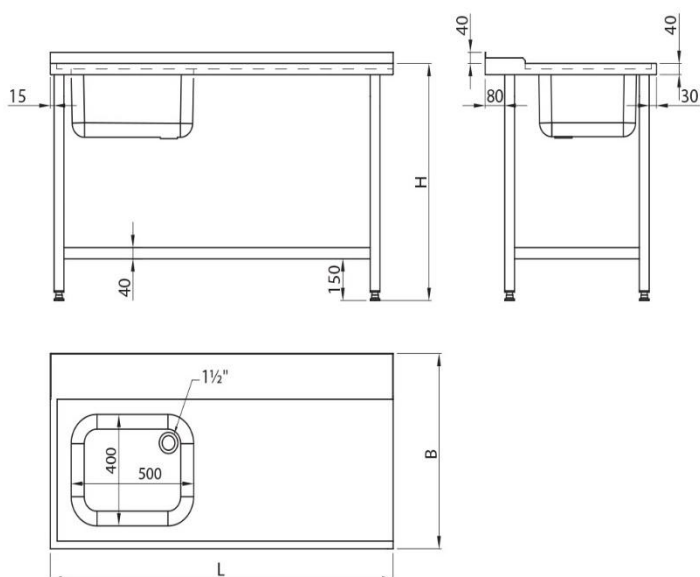

- ▶ **Wymiary komory zlewu 500x400x250 mm**
The dimensions of the sink chamber 500x400x250 mm
Beckengröße für Tisch mit Tiefe 500x400x250 mm
- ▶ **Opcja: rolki do stołu**
Option: table rollers
Option: Tisch – Rollen
- ▶ **Przy zamówieniu podać typ zmywarki**
When ordering, please state the type of dishwasher
Bei der Bestellung ist der Typ des Geschirrspülers anzugeben
- ▶ **H → według typu zmywarki**
H → According to the type of dishwasher
H → Nach Geschirrspüler- Typ