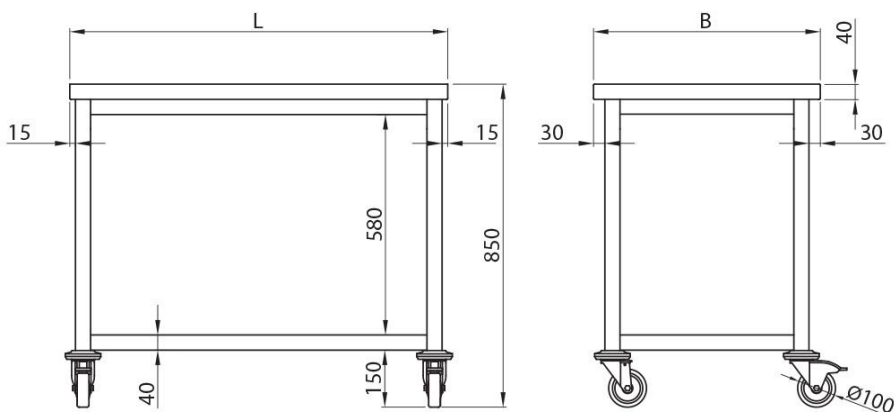

A3ST-041

STÓŁ JEZDNY

Stoły otwarte i zabudowane

- ▶ Blat bez rantu
- ▶ Dwa kółka z hamulcem

Nr kat./index	L	B	H
A3ST-041.10.06.085	1000	600	850
A3ST-041.11.06.085	1100	600	850
A3ST-041.12.06.085	1200	600	850
A3ST-041.13.06.085	1300	600	850
A3ST-041.14.06.085	1400	600	850
A3ST-041.15.06.085	1500	600	850
A3ST-041.16.06.085	1600	600	850
A3ST-041.17.06.085	1700	600	850
A3ST-041.18.06.085	1800	600	850

Nr kat./index	L	B	H
A3ST-041.10.07.085	1000	700	850
A3ST-041.11.07.085	1100	700	850
A3ST-041.12.07.085	1200	700	850
A3ST-041.13.07.085	1300	700	850
A3ST-041.14.07.085	1400	700	850
A3ST-041.15.07.085	1500	700	850
A3ST-041.16.07.085	1600	700	850
A3ST-041.17.07.085	1700	700	850
A3ST-041.18.07.085	1800	700	850