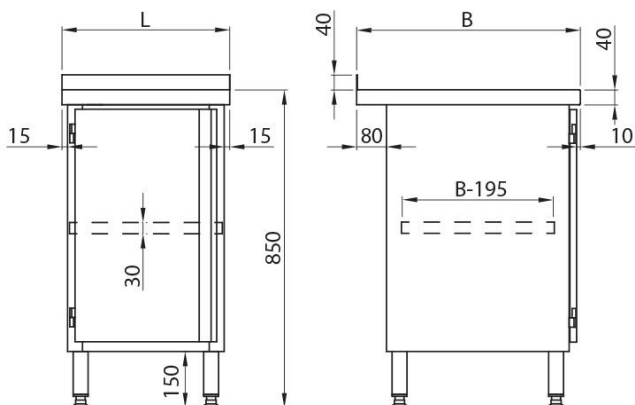

A3ST-031

STÓŁ PRZYŚCIENNY Z SZAFKĄ

Stoły otwarte i zabudowane

► Półka przestawna (regulacja co 30 mm)

Nr kat./index	L	B	H
A3ST-031.04.06.085	450	600	850
A3ST-031.05.06.085	500	600	850
A3ST-031.06.06.085	600	600	850

Nr kat./index	L	B	H
A3ST-031.04.07.085	450	700	850
A3ST-031.05.07.085	500	700	850
A3ST-031.06.07.085	600	700	850