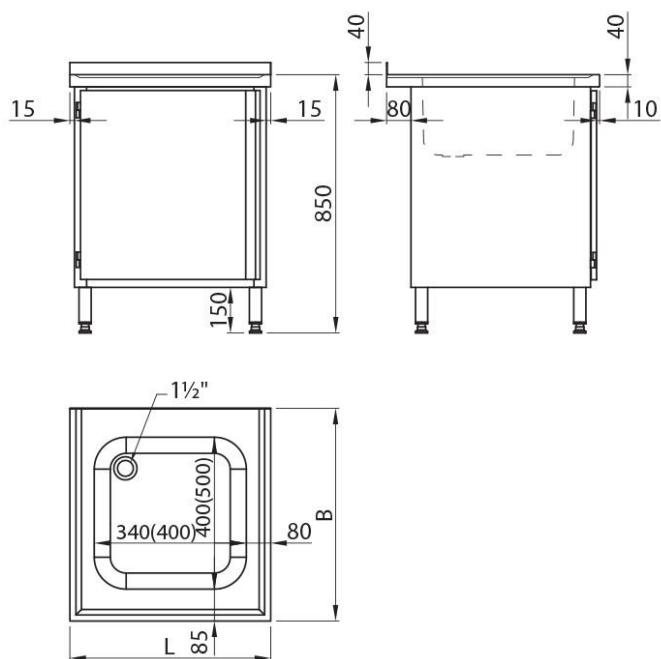

A3ST-107

STÓŁ ZE ZLEWEM I SZAFKĄ

Sink table with a cupboard

Spülschrank mit Flügeltüren

Stoły ze zlewami

Sink tables

Spültische

► Wymiary komory zlewu dla stołu o wymiarach:

The dimensions of the sink chamber for a table with dimensions:

Beckengröße für Tisch mit Tiefe:

- 500 x 600 → 340 x 400 x 180 mm
- 600 x 600 → 400 x 400 x 250 mm
- 500 x 700 → 340 x 400 x 180 mm
- 600 x 700 → 400 x 500 x 250 mm