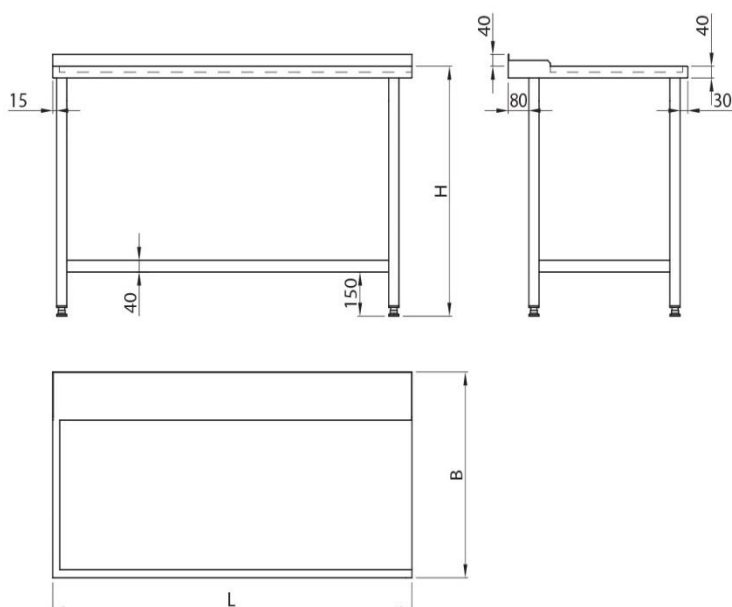

A3ST-152

STÓŁ WYŁADOWCZY DO ZMYWARKI

Dishwasher unloading table

Ablauftisch mit Grundboden

Stoły do zmywarek, baseny i umywalki

Dishwasher tables, pot sink tables and washbasin

Zu – und Ablauftische, Topfspüle und Handwaschbecken

- ▶ **Opcja:**
 - rolki do stołu
 - wyłącznik krańcowy
- Option:
 - table rollers
 - limit switch
- Option:
 - Tisch – Rollen
 - Grenzscharter
- ▶ **Przy zamówieniu podać typ zmywarki**
 When ordering, please state the type of dishwasher
 Bei der Bestellung ist der Typ des Geschirrspülers anzugeben
- ▶ **H → według typu zmywarki**
 H → According to the type of dishwasher
 H → Nach Geschirrspüler- Typ