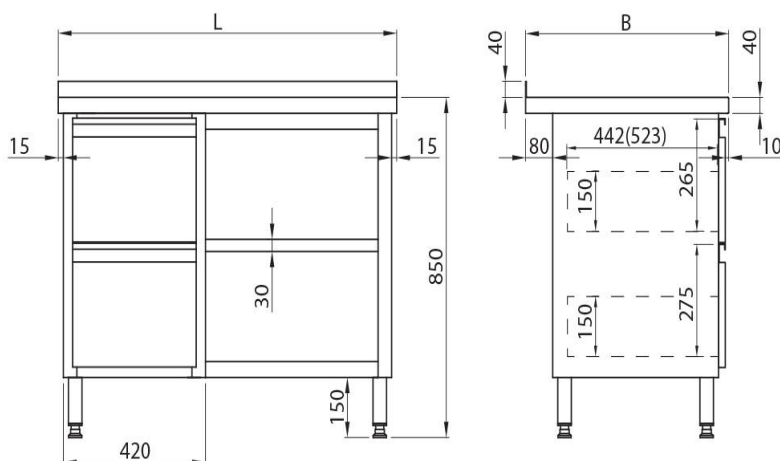

A3ST-027

STÓŁ PRZYŚCIENNY Z SZUFLADAMI
I SZAFKĄ OTWARTĄ

Stoły otwarte i zabudowane

- ▶ Szuflady dostosowane do:
 - B = 600 GN 2/3
 - B = 700 GN 1/1
- ▶ W standardzie wysuw szuflad 4/5
- ▶ Półka przestawna (regulacja co 30 mm)

Nr kat./index	L	B	H
A3ST-027.10.06.085	1000	600	850
A3ST-027.11.06.085	1100	600	850
A3ST-027.12.06.085	1200	600	850
A3ST-027.13.06.085	1300	600	850
A3ST-027.14.06.085	1400	600	850
A3ST-027.15.06.085	1500	600	850
A3ST-027.16.06.085	1600	600	850
A3ST-027.17.06.085	1700	600	850
A3ST-027.18.06.085	1800	600	850
A3ST-027.19.06.085	1900	600	850
A3ST-027.20.06.085	2000	600	850

Nr kat./index	L	B	H
A3ST-027.10.07.085	1000	700	850
A3ST-027.11.07.085	1100	700	850
A3ST-027.12.07.085	1200	700	850
A3ST-027.13.07.085	1300	700	850
A3ST-027.14.07.085	1400	700	850
A3ST-027.15.07.085	1500	700	850
A3ST-027.16.07.085	1600	700	850
A3ST-027.17.07.085	1700	700	850
A3ST-027.18.07.085	1800	700	850
A3ST-027.19.07.085	1900	700	850
A3ST-027.20.07.085	2000	700	850