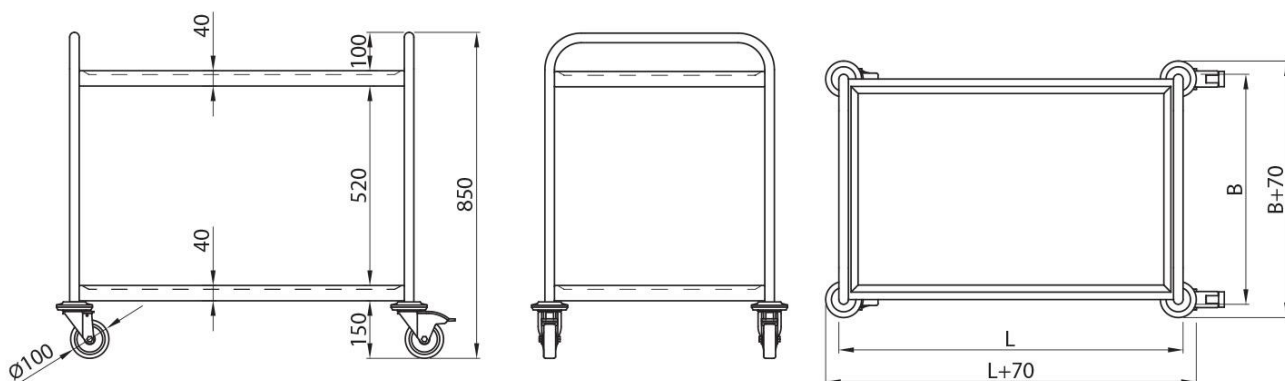

A3WT-402

WÓZEK KELNERSKI

Dining room trolley

Servierwagen

Wózki

Trolleys

Servierwagen

Nr kat./index	L	B	H
A3WT-402.06.05.085	600	500	850
A3WT-402.07.05.085	700	500	850
A3WT-402.08.05.085	800	500	850
A3WT-402.09.05.085	900	500	850
A3WT-402.10.05.085	1000	500	850

Nr kat./index	L	B	H
A3WT-402.06.06.085	600	600	850
A3WT-402.07.06.085	700	600	850
A3WT-402.08.06.085	800	600	850
A3WT-402.09.06.085	900	600	850
A3WT-402.10.06.085	1000	600	850