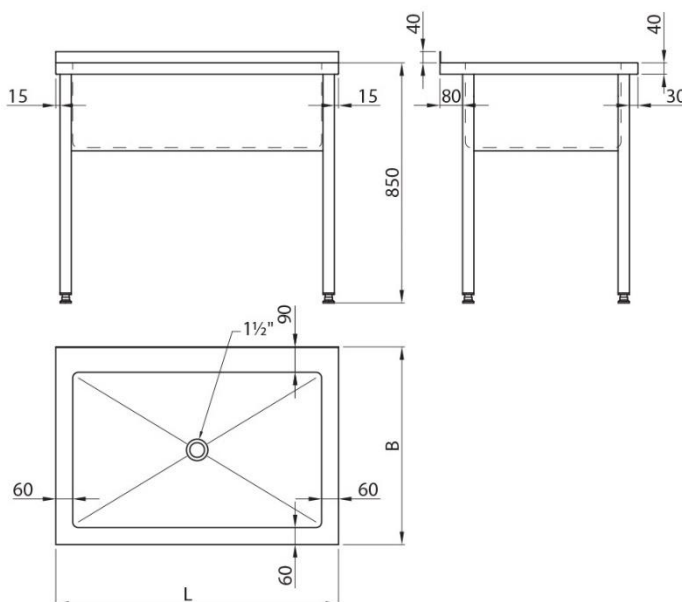

## STÓŁ Z BASENEM

Pot sink table

Topfspüle

### Stoły do zmywarek, baseny i umywalki

Dishwasher tables, pot sink tables and washbasin

Zu – und Ablauftische, Topfspüle und Handwaschbecken

h=300 mm							
Nr kat./index	L	B	H	Nr kat./index	L	B	H
A3BT-161.08.06.085-3	800	600	850	A3ST-161.08.07.085-3	800	700	850
A3BT-161.09.06.085-3	900	600	850	A3ST-161.09.07.085-3	900	700	850
A3BT-161.10.06.085-3	1000	600	850	A3ST-161.10.07.085-3	1000	700	850
A3BT-161.11.06.085-3	1100	600	850	A3ST-161.11.07.085-3	1100	700	850
A3BT-161.12.06.085-3	1200	600	850	A3ST-161.12.07.085-3	1200	700	850

h=400 mm							
Nr kat./index	L	B	H	Nr kat./index	L	B	H
A3BT-161.08.06.085-4	800	600	850	A3ST-161.08.07.085-4	800	700	850
A3BT-161.09.06.085-4	900	600	850	A3ST-161.09.07.085-4	900	700	850
A3BT-161.10.06.085-4	1000	600	850	A3ST-161.10.07.085-4	1000	700	850
A3BT-161.11.06.085-4	1100	600	850	A3ST-161.11.07.085-4	1100	700	850
A3BT-161.12.06.085-4	1200	600	850	A3ST-161.12.07.085-4	1200	700	850