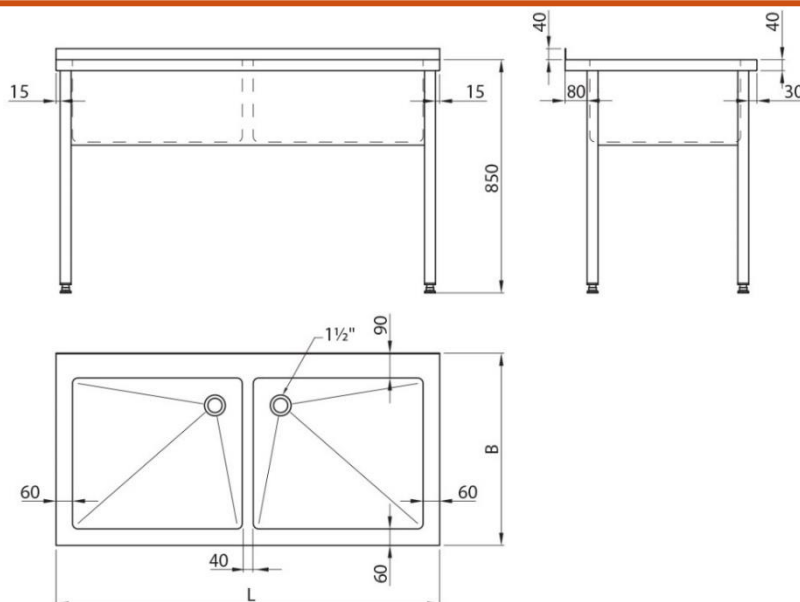

A3BT-162

STÓŁ Z BASENEM DWUKOMOROWYM

Double pot sink table

Topfspüle mit 2 Becken

Stoły do zmywarek, baseny i umywalki

Dishwasher tables, pot sink tables and washbasin

Zu- und Ablauftische, Topfspüle und Handwaschbecken

Wysokość komory h=300 mm							
Nr kat./index	L	B	H	Nr kat./index	L	B	H
A3BT-162.12.06.085-3	1200	600	850	A3ST-162.12.07.085-3	1200	700	850
A3BT-162.13.06.085-3	1300	600	850	A3ST-162.13.07.085-3	1300	700	850
A3BT-162.14.06.085-3	1400	600	850	A3ST-162.14.07.085-3	1400	700	850
A3BT-162.15.06.085-3	1500	600	850	A3ST-162.15.07.085-3	1500	700	850
A3BT-162.16.06.085-3	1600	600	850	A3ST-162.16.07.085-3	1600	700	850
A3BT-162.17.06.085-3	1700	600	850	A3ST-162.17.07.085-3	1700	700	850
A3BT-162.18.06.085-3	1800	600	850	A3ST-162.18.07.085-3	1800	700	850

Wysokość komory h=400 mm							
Nr kat./index	L	B	H	Nr kat./index	L	B	H
A3BT-162.12.06.085-4	1200	600	850	A3ST-162.12.07.085-4	1200	700	850
A3BT-162.13.06.085-4	1300	600	850	A3ST-162.13.07.085-4	1300	700	850
A3BT-162.14.06.085-4	1400	600	850	A3ST-162.14.07.085-4	1400	700	850
A3BT-162.15.06.085-4	1500	600	850	A3ST-162.15.07.085-4	1500	700	850
A3BT-162.16.06.085-4	1600	600	850	A3ST-162.16.07.085-4	1600	700	850
A3BT-162.17.06.085-4	1700	600	850	A3ST-162.17.07.085-4	1700	700	850
A3BT-162.18.06.085-4	1800	600	850	A3ST-162.18.07.085-4	1800	700	850