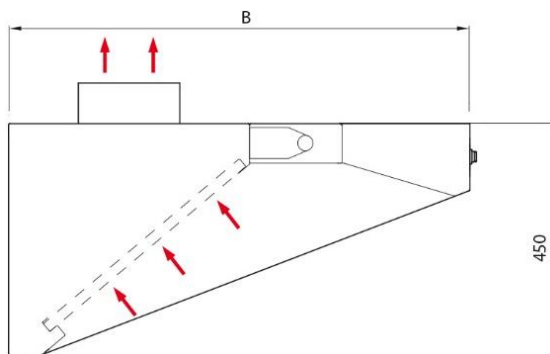

### Okapy i akcesoria

Hood and accessories

Dunstabzugshauben und Zubehör

- ▶ **W zamówieniu podać wielkość i rozmieszczenie króćców**  
When ordering, specify the size and arrangement of connectors  
Bei der Bestellung der Haube bitte die Grosse und Anordnung den Stutzen angeben
- ▶ **Okapy powyżej L=2900 są skręcane**  
Hoods above L=2900 are screwed  
Hauben über L=2900 sind verschraubt
- ▶ **Okap z filtrami, króćcami i oświetleniem**  
Hood with filters, connectors and lighting  
Dunstabzugshaube mit Filtern, Stutzen und Beleuchtung
- ▶ **Dla B<800 filtry H=400, B≥800 filtry H=500**  
For B<800 filters H=400, B≥800 filters H=500  
Für Tiefe B<800 Filtern H=400, B≥800 Filtern H=500
- ▶ **Dla B=700 maksymalna średnica króćca Ø298**  
For B=700, the maximum diameter of the connector is Ø298  
Für Tiefe B=700 ist den Stutzen Ø298 vorgesehen