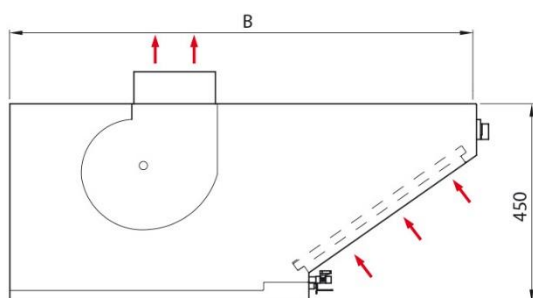

Okapy i akcesoria

Hood and accessories

Dunstabzugshauben und Zubehör

W zamówieniu podać typ pieca

When ordering, specify the type of stove

Bei der Bestellung ist der Typ des Herd anzugeben

Nr kat./index	L	B	H	Moc [W] Power [W] Leistung [W]
A3OT-540.08.11.048	855	1133	480	184
A3OT-540.09.11.048	940	1135	480	184