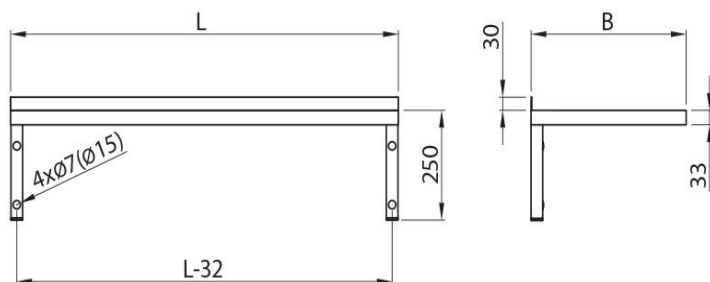

### PÓLKA WISZĄCA POJEDYNCZA

Hanging single shelf

Wandbord 1-etagig

### Szafki i półki wiszące

Hanging cupboards and shelves

Wandhängeschränke und Wandböden

► Dla  $L > 1400$  półka z 3 – ma konsolami

For  $L > 1400$  shelf with 3 brackets

Für die Breite  $L > 1400$  Bord mit 3 Konsolen

Nr kat./index	L	B	H
A3PT-094.08.03.025	800	300	250
A3PT-094.09.03.025	900	300	250
A3PT-094.10.03.025	1000	300	250
A3PT-094.11.03.025	1100	300	250
A3PT-094.12.03.025	1200	300	250
A3PT-094.13.03.025	1300	300	250
A3PT-094.14.03.025	1400	300	250
A3PT-094.15.03.025	1500	300	250
A3PT-094.16.03.025	1600	300	250
A3PT-094.17.03.025	1700	300	250
A3PT-094.18.03.025	1800	300	250

Nr kat./index	L	B	H
A3PT-094.08.04.025	800	400	250
A3PT-094.09.04.025	900	400	250
A3PT-094.10.04.025	1000	400	250
A3PT-094.11.04.025	1100	400	250
A3PT-094.12.04.025	1200	400	250
A3PT-094.13.04.025	1300	400	250
A3PT-094.14.04.025	1400	400	250
A3PT-094.15.04.025	1500	400	250
A3PT-094.16.04.025	1600	400	250
A3PT-094.17.04.025	1700	400	250
A3PT-094.18.04.025	1800	400	250