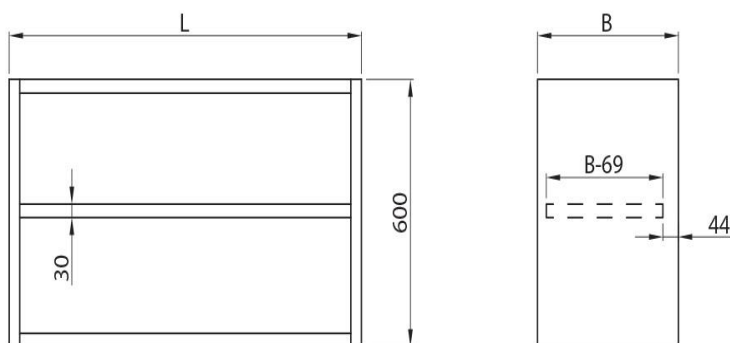

A3GT-081

SZAFKA WISZĄCA OTWARTA

Hanging open cupboard

Wandhängeschrank vorne offen

Szafki i półki wiszące

Hanging cupboards and shelves

Wandhängeschränke und Wandböden

► **Półka przestawna (regulacja co 30 mm)**

Movable shelf (adjustable every 30 mm)

Zwischenboden höhenverstellbar (einstellung aller 30mm)

Nr kat./index	L	B	H
A3GT-081.06.03.060	600	300	600
A3GT-081.07.03.060	700	300	600
A3GT-081.08.03.060	800	300	600
A3GT-081.09.03.060	900	300	600
A3GT-081.10.03.060	1000	300	600
A3GT-081.11.03.060	1100	300	600
A3GT-081.12.03.060	1200	300	600
A3GT-081.13.03.060	1300	300	600
A3GT-081.14.03.060	1400	300	600
A3GT-081.15.03.060	1500	300	600
A3GT-081.16.03.060	1600	300	600
A3GT-081.17.03.060	1700	300	600
A3GT-081.18.03.060	1800	300	600
A3GT-081.19.03.060	1900	300	600
A3GT-081.20.03.060	2000	300	600

Nr kat./index	L	B	H
A3GT-081.06.04.060	600	400	600
A3GT-081.07.04.060	700	400	600
A3GT-081.08.04.060	800	400	600
A3GT-081.09.04.060	900	400	600
A3GT-081.10.04.060	1000	400	600
A3GT-081.11.04.060	1100	400	600
A3GT-081.12.04.060	1200	400	600
A3GT-081.13.04.060	1300	400	600
A3GT-081.14.04.060	1400	400	600
A3GT-081.15.04.060	1500	400	600
A3GT-081.16.04.060	1600	400	600
A3GT-081.17.04.060	1700	400	600
A3GT-081.18.04.060	1800	400	600
A3GT-081.19.04.060	1900	400	600
A3GT-081.20.04.060	2000	400	600