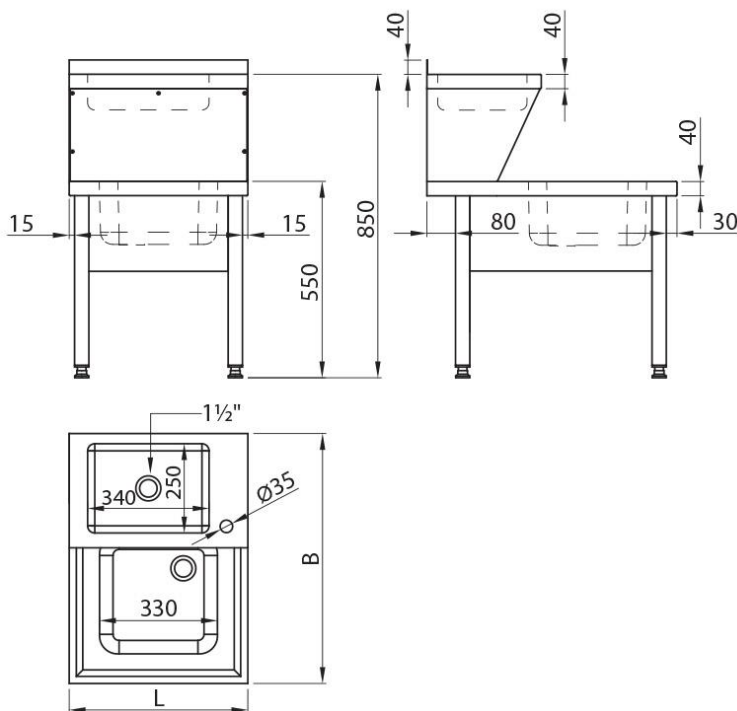

- ▶ Otwór na baterię
Faucet hole
Batterieöffnung
- ▶ Demontowalna nakładka na zlew
Removable cover on the sink
Abnehmbarer Spülenaufsatz

Nr kat./index	L	B	H
A3UT-175.05.07.085	500	700	850