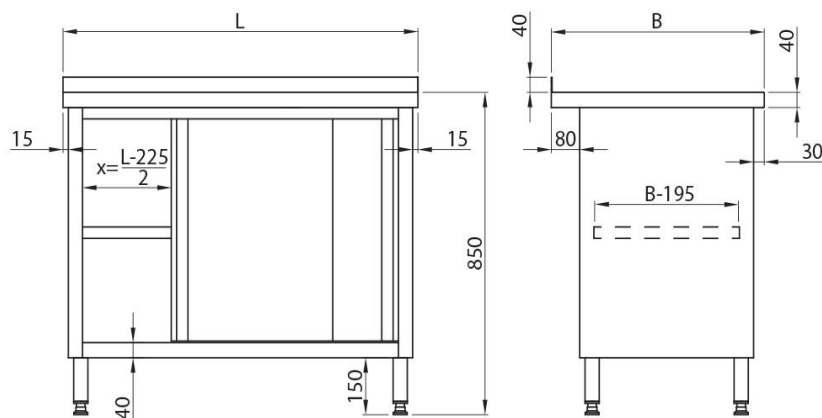

A3ST-022

STÓŁ PRZYŚCIENNY Z DRZWIAMI SUWANymi

Stoły otwarte i zabudowane

- ▶ Dla $L \geq 1400$ stół z 3-ma drzwiami
- ▶ Półka przestawna (regulacja co 30mm)

Nr kat./index	L	B	H
A3ST-022.08.06.085	800	600	850
A3ST-022.09.06.085	900	600	850
A3ST-022.10.06.085	1000	600	850
A3ST-022.11.06.085	1100	600	850
A3ST-022.12.06.085	1200	600	850
A3ST-022.13.06.085	1300	600	850
A3ST-022.14.06.085	1400	600	850
A3ST-022.15.06.085	1500	600	850
A3ST-022.16.06.085	1600	600	850
A3ST-022.17.06.085	1700	600	850
A3ST-022.18.06.085	1800	600	850
A3ST-022.19.06.085	1900	600	850
A3ST-022.20.06.085	2000	600	850

Nr kat./index	L	B	H
A3ST-022.08.07.085	800	700	850
A3ST-022.09.07.085	900	700	850
A3ST-022.10.07.085	1000	700	850
A3ST-022.11.07.085	1100	700	850
A3ST-022.12.07.085	1200	700	850
A3ST-022.13.07.085	1300	700	850
A3ST-022.14.07.085	1400	700	850
A3ST-022.15.07.085	1500	700	850
A3ST-022.16.07.085	1600	700	850
A3ST-022.17.07.085	1700	700	850
A3ST-022.18.07.085	1800	700	850
A3ST-022.19.07.085	1900	700	850
A3ST-022.20.07.085	2000	700	850