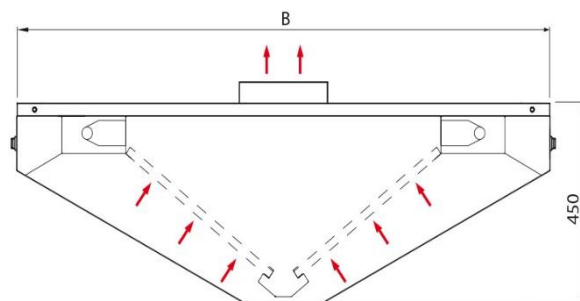

A3OT-512

OKAP CENTRALNY

Central-mounted hood

Deckenhaube

Okapy i akcesoria

Hood and accessories

Dunstabzugshauben und Zubehör

- ▶ **W zamówieniu podać wielkość i rozmieszczenie króćców**
When ordering, specify the size and arrangement of connectors
Bei der Bestellung der Haube bitte die Größe und Anordnung der Stützen angeben
- ▶ **Okapy powyżej L=2900 są skręcane**
Hoods above L=2900 are screwed
Hauben über L=2900 sind verschraubt
- ▶ **Okap z filtrami, króćcami i oświetleniem**
Hood with filters, connectors and lighting
Dunstabzugshaube mit Filtern, Stützen und Beleuchtung
- ▶ **Dla 1200<B<1600 filtry H=400**
For 1200<B<1600 filters H=400
Für Tiefe 1200<B<1600 Filter H=400
- ▶ **Dla B≥1600 filtry H=500**
For B≥1600 filters H=500
Für Tiefe B≥1600 Filter H=500

L	H
1200	450
1300	450
1400	450
1500	450
1600	450
1700	450
1800	450
1900	450
2000	450
2100	450
2200	450
2300	450
2400	450
2500	450
2600	450
2700	450
2800	450
2900	450
3000	450
3100	450
3200	450
3300	450
3400	450
3500	450
3600	450
3700	450
3800	450
3900	450
4000	450

B=1200	
Nr kat./index	B
A3OT-512.12.12.045	1200
A3OT-512.13.12.045	1200
A3OT-512.14.12.045	1200
A3OT-512.15.12.045	1200
A3OT-512.16.12.045	1200
A3OT-512.17.12.045	1200
A3OT-512.18.12.045	1200
A3OT-512.19.12.045	1200
A3OT-512.20.12.045	1200
A3OT-512.21.12.045	1200
A3OT-512.22.12.045	1200
A3OT-512.23.12.045	1200
A3OT-512.24.12.045	1200
A3OT-512.25.12.045	1200
A3OT-512.26.12.045	1200
A3OT-512.27.12.045	1200
A3OT-512.28.12.045	1200
A3OT-512.29.12.045	1200
A3OT-512.30.12.045	1200
A3OT-512.31.12.045	1200
A3OT-512.32.12.045	1200
A3OT-512.33.12.045	1200
A3OT-512.34.12.045	1200
A3OT-512.35.12.045	1200
A3OT-512.36.12.045	1200
A3OT-512.37.12.045	1200
A3OT-512.38.12.045	1200
A3OT-512.39.12.045	1200
A3OT-512.40.12.045	1200