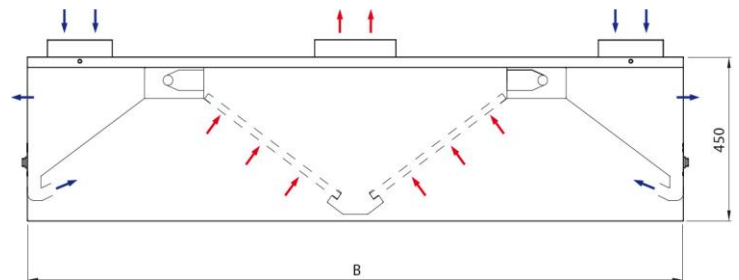

When ordering, specify the size and arrangement of connectors
Bei der Bestellung der Haube bitte die Größe und Anordnung der Stutzen angeben

► **Okapy powyżej L=2900 są skręcane**

Hoods above L=2900 are screwed
Hauben über L=2900 sind verschraubt

► **Okap z filtrami, króćcami i oświetleniem**

Hood with filters, connectors and lighting
Dunstabzugshaube mit Filtern, Stutzen und Beleuchtung

► **Filtry H=500**

Filters H=500
Filter H=500

► **Dla B=1800 maksymalna średnica króćca nawiewnego Ø198**

For B=1800, the maximum diameter of the supply air connector is Ø198
Für Tiefe B=1800 maximaler Durchmesser des Zuluftstutzen beträgt Ø198 vorgesehen

B = 1800 mm			
Nr kat./index	L	B	H
A3OT-521.14.18.045	1400	1800	450
A3OT-521.15.18.045	1500	1800	450
A3OT-521.16.18.045	1600	1800	450
A3OT-521.17.18.045	1700	1800	450
A3OT-521.18.18.045	1800	1800	450
A3OT-521.19.18.045	1900	1800	450
A3OT-521.20.18.045	2000	1800	450
A3OT-521.21.18.045	2100	1800	450
A3OT-521.22.18.045	2200	1800	450
A3OT-521.23.18.045	2300	1800	450
A3OT-521.24.18.045	2400	1800	450
A3OT-521.25.18.045	2500	1800	450
A3OT-521.26.18.045	2600	1800	450
A3OT-521.27.18.045	2700	1800	450
A3OT-521.28.18.045	2800	1800	450
A3OT-521.29.18.045	2900	1800	450
A3OT-521.30.18.045	3000	1800	450
A3OT-521.31.18.045	3100	1800	450
A3OT-521.32.18.045	3200	1800	450
A3OT-521.33.18.045	3300	1800	450
A3OT-521.34.18.045	3400	1800	450
A3OT-521.35.18.045	3500	1800	450
A3OT-521.36.18.045	3600	1800	450
A3OT-521.37.18.045	3700	1800	450
A3OT-521.38.18.045	3800	1800	450
A3OT-521.39.18.045	3900	1800	450
A3OT-521.40.18.045	4000	1800	450