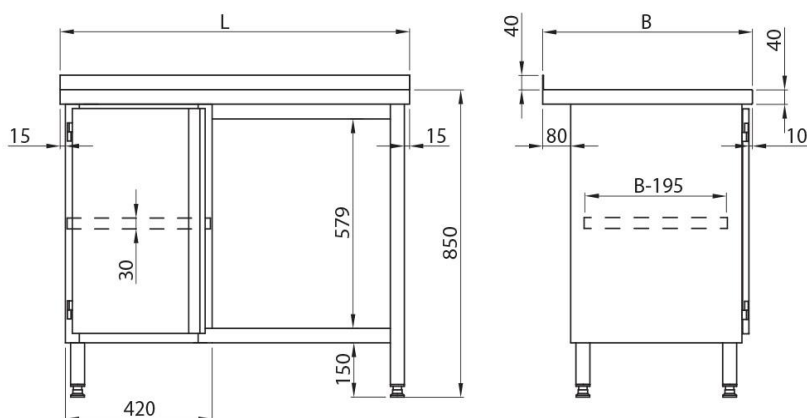

A3ST-033

STÓŁ PRZYŚCIENNY Z SZAFKĄ
I PÓLKĄ

Stoły otwarte i zabudowane

► Półka przestawna (regulacja co 30 mm)

Nr kat./index	L	B	H
A3ST-033.10.06.085	1000	600	850
A3ST-033.11.06.085	1100	600	850
A3ST-033.12.06.085	1200	600	850
A3ST-033.13.06.085	1300	600	850
A3ST-033.14.06.085	1400	600	850
A3ST-033.15.06.085	1500	600	850
A3ST-033.16.06.085	1600	600	850
A3ST-033.17.06.085	1700	600	850
A3ST-033.18.06.085	1800	600	850
A3ST-033.19.06.085	1900	600	850
A3ST-033.20.06.085	2000	600	850

Nr kat./index	L	B	H
A3ST-033.10.07.085	1000	700	850
A3ST-033.11.07.085	1100	700	850
A3ST-033.12.07.085	1200	700	850
A3ST-033.13.07.085	1300	700	850
A3ST-033.14.07.085	1400	700	850
A3ST-033.15.07.085	1500	700	850
A3ST-033.16.07.085	1600	700	850
A3ST-033.17.07.085	1700	700	850
A3ST-033.18.07.085	1800	700	850
A3ST-033.19.07.085	1900	700	850
A3ST-033.20.07.085	2000	700	850