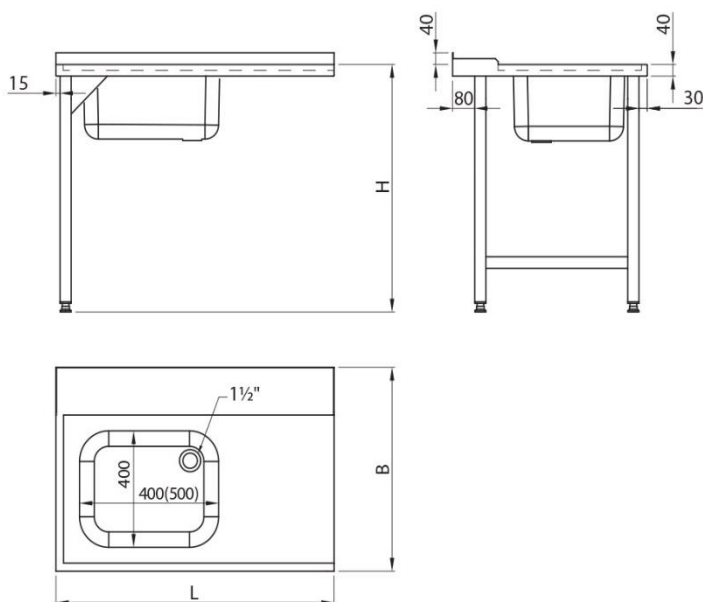

### STÓŁ ZAŁADOWCZY ZE ZLEWEM DO ZMYWARKI

Dishwasher pre-cleaning table with a sink  
Zulauf Tisch mit Becken

### Stoły do zmywarek, baseny i umywalki

Dishwasher tables, pot sink tables and washbasin  
Zu – und Ablauf tische, Topfspüle und Handwaschbecken

► Wymiary komory zlewu 500x400x250 mm

The dimensions of the sink chamber 500x400x250 mm  
Beckengröße für Tisch mit Tiefe 500x400x250 mm