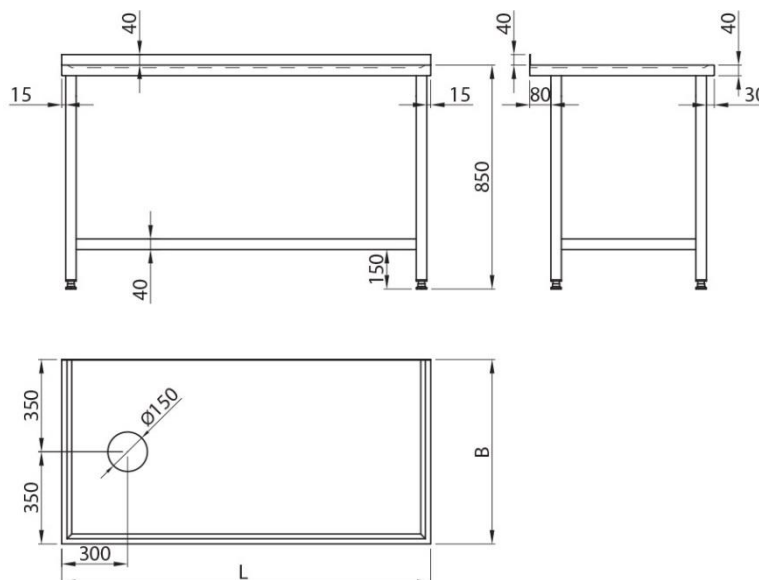

A3ST-143

STÓŁ Z OTWOREM NA ODPADKI

Table with a waste opening

Arbeitstisch offen mit Abwurfschacht

Stoły do zmywarek, baseny i umywalki

Dishwasher tables, pot sink tables and washbasin

Zu – und Ablauftische, Topfspüle und Handwaschbecken

Nr kat./index	L	B	H
A3ST-143.10.06.085	1000	600	850
A3ST-143.11.06.085	1100	600	850
A3ST-143.12.06.085	1200	600	850
A3ST-143.13.06.085	1300	600	850
A3ST-143.14.06.085	1400	600	850

Nr kat./index	L	B	H
A3ST-143.10.07.085	1000	700	850
A3ST-143.11.07.085	1100	700	850
A3ST-143.12.07.085	1200	700	850
A3ST-143.13.07.085	1300	700	850
A3ST-143.14.07.085	1400	700	850