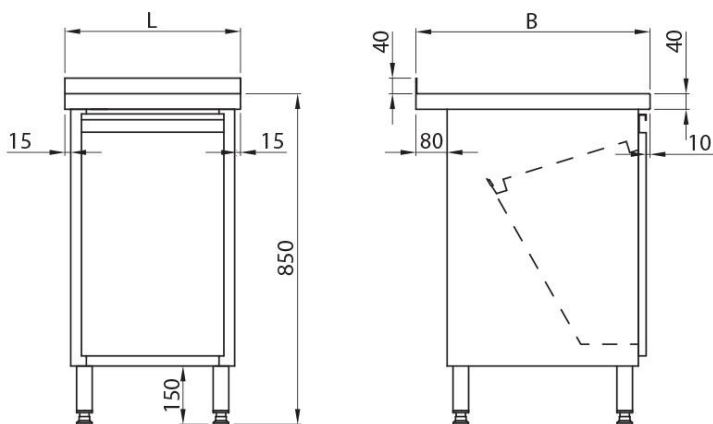

A3ST-038

STÓŁ Z POJEMNIKIEM UCHYLNYM

Stoły otwarte i zabudowane

► Pojemnik nie stanowi wyposażenia stołu

Nr kat./index	L	B	H	Pojemność
A3ST-038.04.06.085	450	600	850	38
A3ST-038.05.06.085	500	600	850	44
A3ST-038.06.06.085	600	600	850	56

Nr kat./index	L	B	H	Pojemność
A3ST-038.04.07.085	450	700	850	38
A3ST-038.05.07.085	500	700	850	44
A3ST-038.06.07.085	600	700	850	56