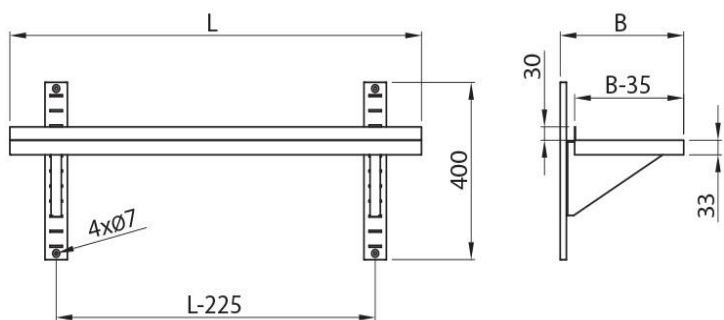

A3PT-092

PÓŁKA WISZĄCA PRZESTAWNA

Adjustable hanging shelf

Wandbord höhenverstellbar

Szafki i półki wiszące

Hanging cupboards and shelves

Wandhängeschränke und Wandböden

- Dla $L > 1400$ półka z 3 – ma konsolami

For $L > 1400$ shelf with 3 brackets

Für die Breite $L > 1400$ Bord mit 3 Konsolen

- Półka przestawna (regulacja co 34 mm)

Movable shelf (adjustable every 34 mm)

Zwischenboden höhenverstellbar (einstellung aller 34mm)

Nr kat./index	L	B	H
A3PT-092.08.03.040	800	300	400
A3PT-092.09.03.040	900	300	400
A3PT-092.10.03.040	1000	300	400
A3PT-092.11.03.040	1100	300	400
A3PT-092.12.03.040	1200	300	400
A3PT-092.13.03.040	1300	300	400
A3PT-092.14.03.040	1400	300	400
A3PT-092.15.03.040	1500	300	400
A3PT-092.16.03.040	1600	300	400
A3PT-092.17.03.040	1700	300	400
A3PT-092.18.03.040	1800	300	400

Nr kat./index	L	B	H
A3PT-092.08.04.040	800	400	400
A3PT-092.09.04.040	900	400	400
A3PT-092.10.04.040	1000	400	400
A3PT-092.11.04.040	1100	400	400
A3PT-092.12.04.040	1200	400	400
A3PT-092.13.04.040	1300	400	400
A3PT-092.14.04.040	1400	400	400
A3PT-092.15.04.040	1500	400	400
A3PT-092.16.04.040	1600	400	400
A3PT-092.17.04.040	1700	400	400
A3PT-092.18.04.040	1800	400	400