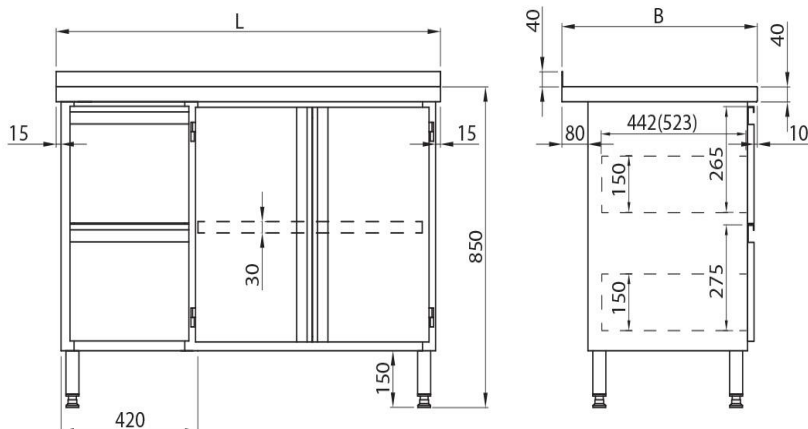

A3ST-029

**STÓŁ PRZYŚCIENNY Z SZUFLADAMI
I DRZWIAMI SKRZYDŁOWYMI**

Stoły otwarte i zabudowane

- ▶ Szuflady dostosowane do:
 - B = 600 GN 2/3
 - B = 700 GN 1/1
- ▶ W standardzie wysuw szuflad 4/5
- ▶ Półka przestawna (regulacja co 30 mm)
- ▶ Dla L ≥ 1800 stół z 3-ma drzwiami

Nr kat./index	L	B	H
A3ST-029.12.06.085	1200	600	850
A3ST-029.13.06.085	1300	600	850
A3ST-029.14.06.085	1400	600	850
A3ST-029.15.06.085	1500	600	850
A3ST-029.16.06.085	1600	600	850
A3ST-029.17.06.085	1700	600	850
A3ST-029.18.06.085	1800	600	850
A3ST-029.19.06.085	1900	600	850
A3ST-029.20.06.085	2000	600	850

Nr kat./index	L	B	H
A3ST-029.12.07.085	1200	700	850
A3ST-029.13.07.085	1300	700	850
A3ST-029.14.07.085	1400	700	850
A3ST-029.15.07.085	1500	700	850
A3ST-029.16.07.085	1600	700	850
A3ST-029.17.07.085	1700	700	850
A3ST-029.18.07.085	1800	700	850
A3ST-029.19.07.085	1900	700	850
A3ST-029.20.07.085	2000	700	850