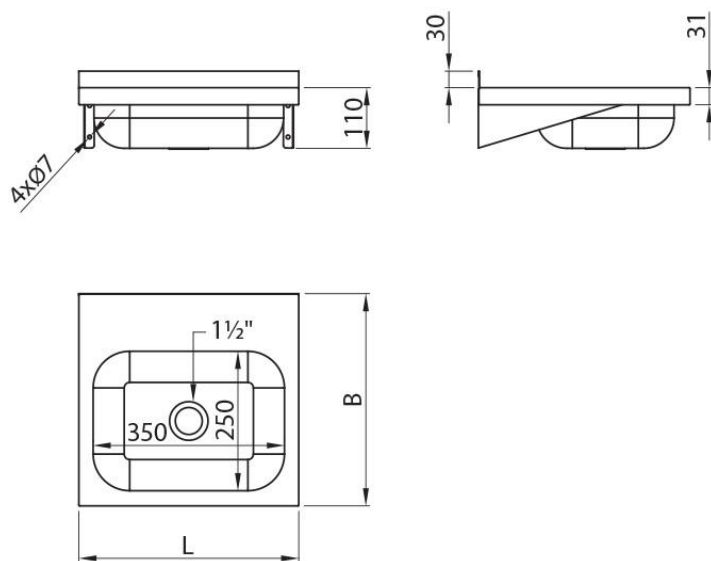

A3UT-172

UMYWALKA

Washbasin

Handwaschbecken

Stoły do zmywarek, baseny i umywalki

Dishwasher tables, pot sink tables and washbasin

Zu- und Ablauftische, Topfspüle und Handwaschbecken

- ▶ Komora 350x250x110 mm
- Chamber 350x250x110 mm
- Kammer 350x250x110 mm

Nr kat./index	L	B	H
A3UT-172.04.03.011	450	385	110