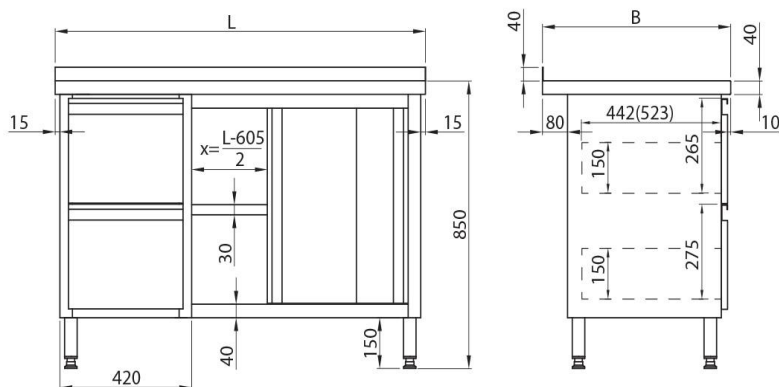

A3ST-028

**STÓŁ PRZYŚCIENNY Z SZUFLADAMI
I DRZWIAMI SUWANYMI**

Stoły otwarte i zabudowane

- ▶ Szuflady dostosowane do:
 - B = 600 GN 2/3
 - B = 700 GN 1/1
- ▶ W standardzie wysuw szuflad 4/5
- ▶ Półka przestawna (regulacja co 30 mm)

Nr kat./index	L	B	H
A3ST-028.14.06.085	1400	600	850
A3ST-028.15.06.085	1500	600	850
A3ST-028.16.06.085	1600	600	850
A3ST-028.17.06.085	1700	600	850
A3ST-028.18.06.085	1800	600	850
A3ST-028.19.06.085	1900	600	850
A3ST-028.20.06.085	2000	600	850

Nr kat./index	L	B	H
A3ST-028.14.07.085	1400	700	850
A3ST-028.15.07.085	1500	700	850
A3ST-028.16.07.085	1600	700	850
A3ST-028.17.07.085	1700	700	850
A3ST-028.18.07.085	1800	700	850
A3ST-028.19.07.085	1900	700	850
A3ST-028.20.07.085	2000	700	850